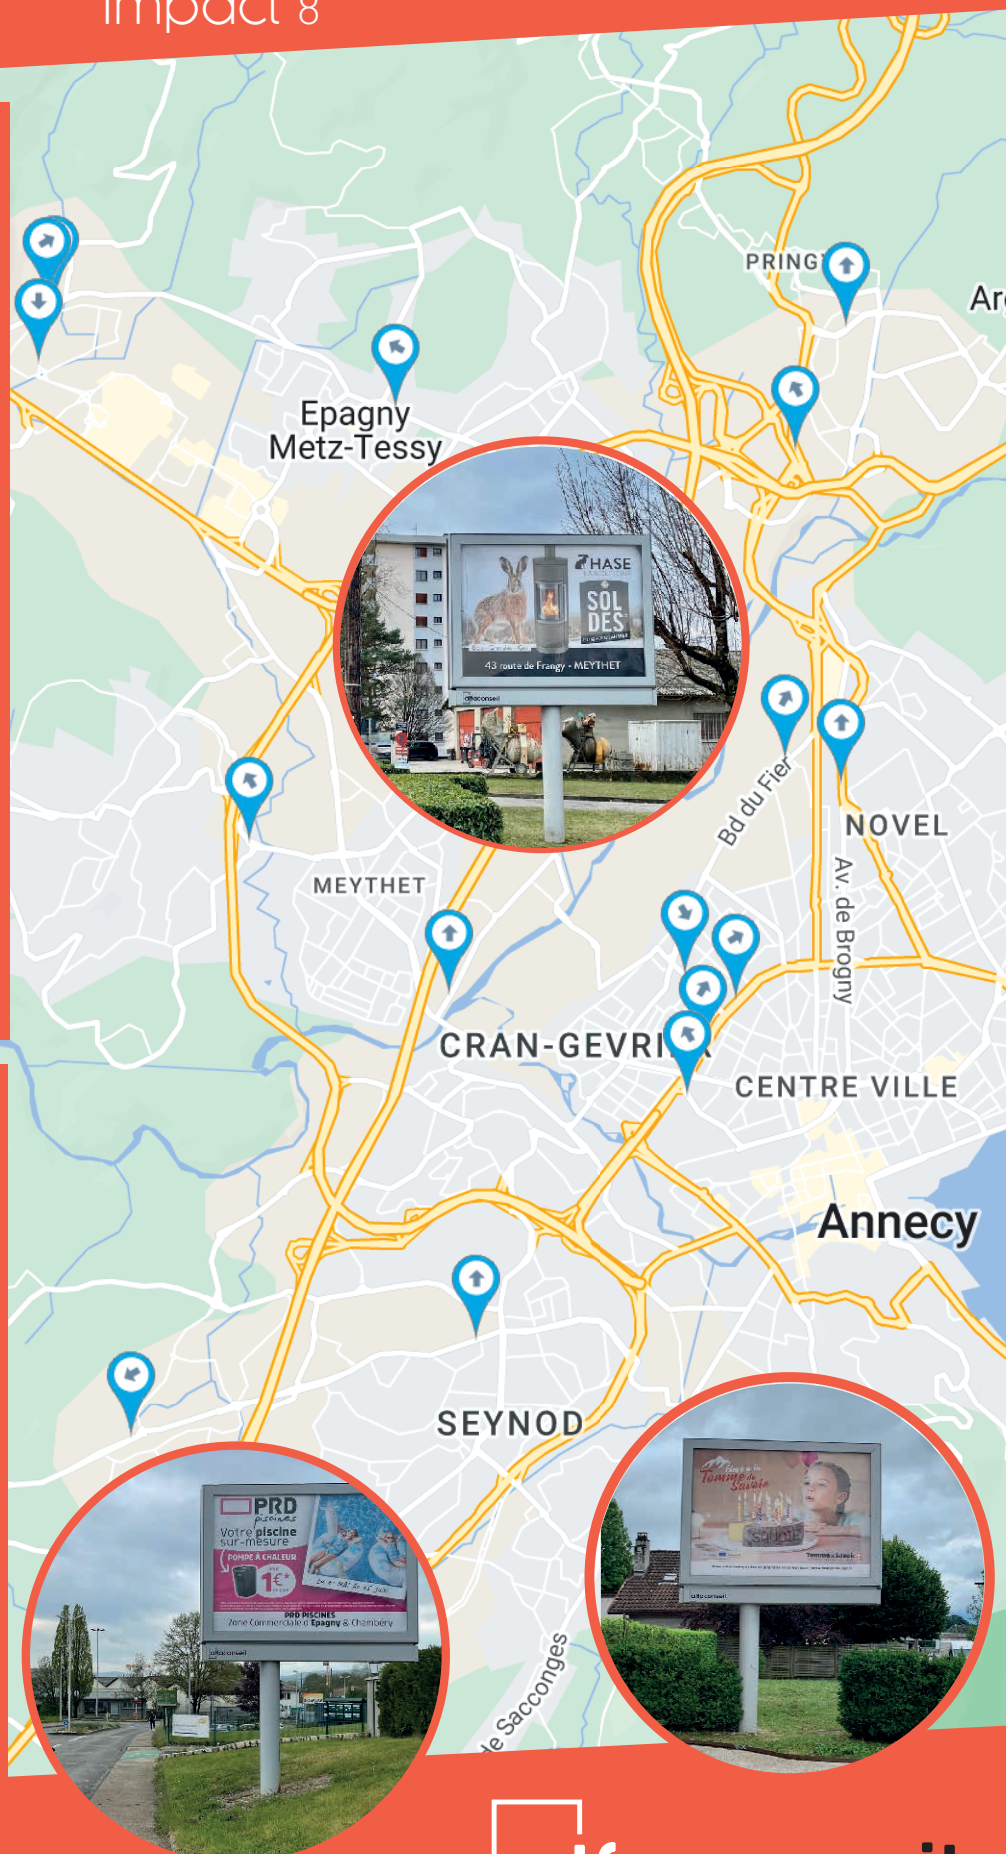

# AFFICHAGE GRAND FORMAT

Agglomération d'Annecy

Impact 8

## Offre publicitaire qualitative sur les grands axes de l'agglomération d'Annecy

- Deux réseaux hebdomadaires
- Impact Rouge : 28 faces 8m2
- Impact Bleu : 18 faces 8m2
- Réseaux 100% éclairés
- Commercialisation hebdomadaire
- Mobilier design déroulant
- Entrée-Sortie des communes : Annecy, Seynod, Meythet, Pringy, Poisoy, Epagny, Sillingy

### • Réseau Impact Rouge

Contacts	927 392
Couverture	70,56%
Répétition	8,10
GRP	571,50

### • Réseau Impact Bleu

Contacts	542 806
Couverture	63,41%
Répétition	5,27
GRP	334,50