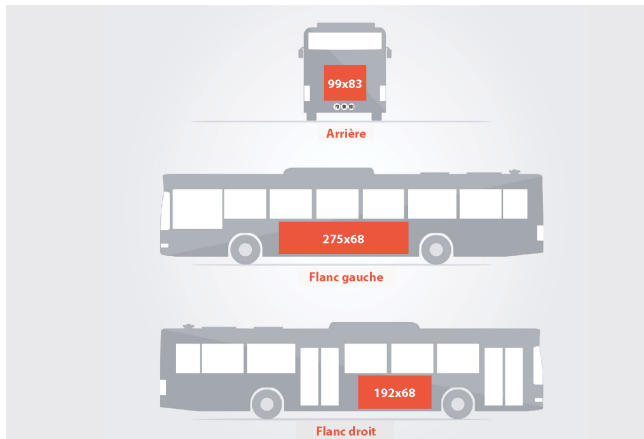

AFFICHAGE BUS

Agglomérations de Thonon et Evian

Une possibilité unique de communiquer sur les agglomérations avec une suppression au centre ville. Départ d'affichage le mardi.

3 faces
pour
communiquer

22 arrières
20 flancs gauches
15 flancs droits

57 faces publicitaires
sur les bus STAR'T et EVAD

2M4 personnes utilisent
les réseaux STAR'T et EVAD
Tous les ans.

10 lignes de bus desservant
9 communes de Thonon
et Evian

67K habitants couverts
par les bus

LES RÉSEAUX DE BUS DE THONON ET EVIAN

Les réseaux STAR'T et EVAD desservent les communes de:
Thonon, Evian, Margencel, Marin, Maxilly-sur-Léman, Neuvecelle,
Publier, Allinges et Anthy-sur-Léman